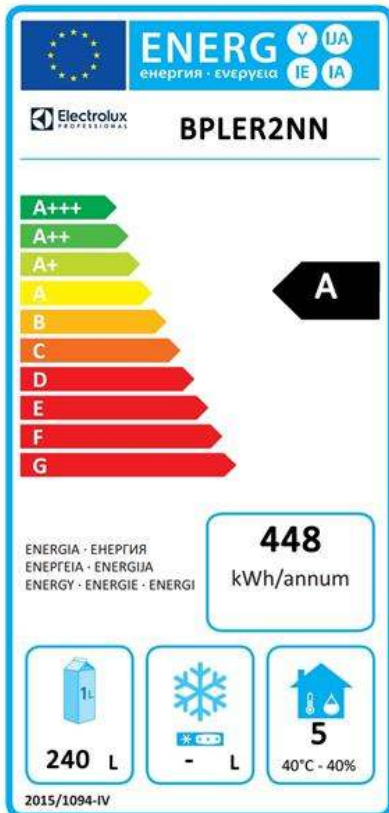

Energetický štítek EU od 1. července
2016

Program Energetických štítků EU pro profesionální chladicí a mrazicí zařízení je založen na požadavku stanovení minimálních norem energetické náročnosti pro komerční chladicí skříně prodávané v Evropské unii.

Tyto požadavky jsou navrženy tak, aby posilovaly energetickou účinnost a šetrný přístup k životnímu prostředí i u profesionálů. Evropský systém energetických štítků se vztahuje na všechny výrobce a dovozce, kteří prodávají a nabízejí zařízení na trzích v rámci EU, a je povinný v celé Evropě.

Důležité : všechny výrobky, které spotřebovávají energii nad minimální úroveň, nebude možné prodávat v rámci EU od 1. července 2016.